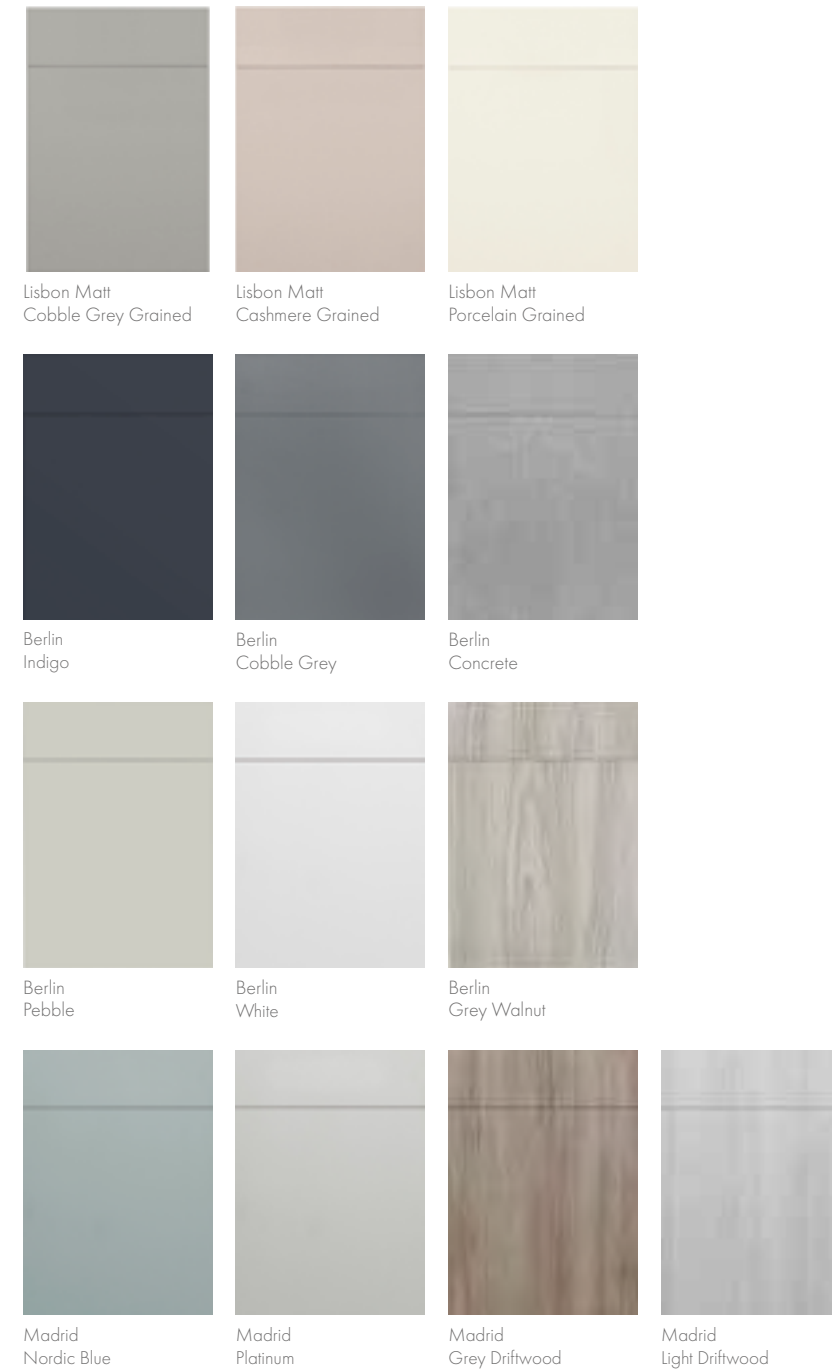

MODERN DOORS

Doors

Madrid Light Driftwood
and Madrid Nordic Blue