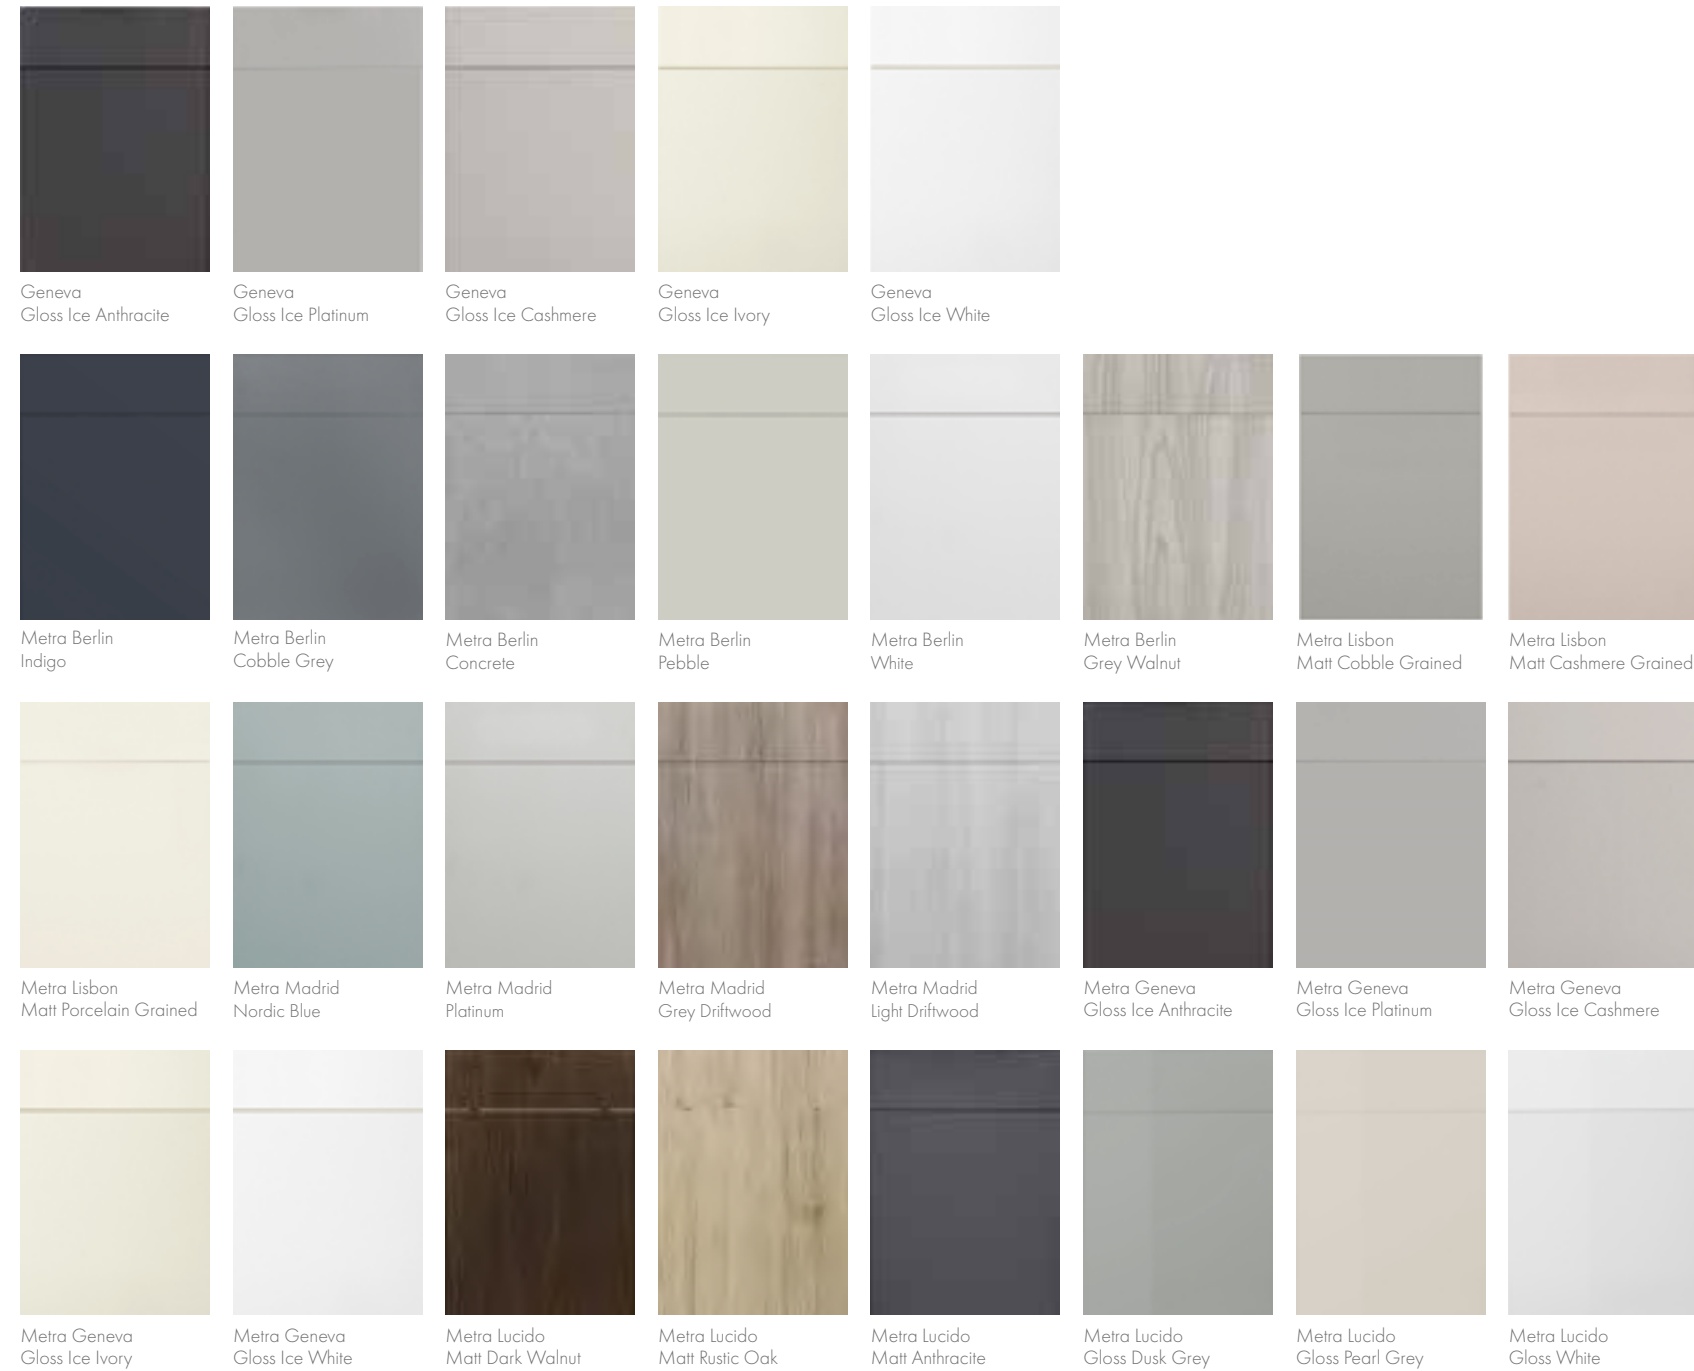

MODERN DOORS

Doors

Madrid Light Driftwood
and Madrid Nordic Blue